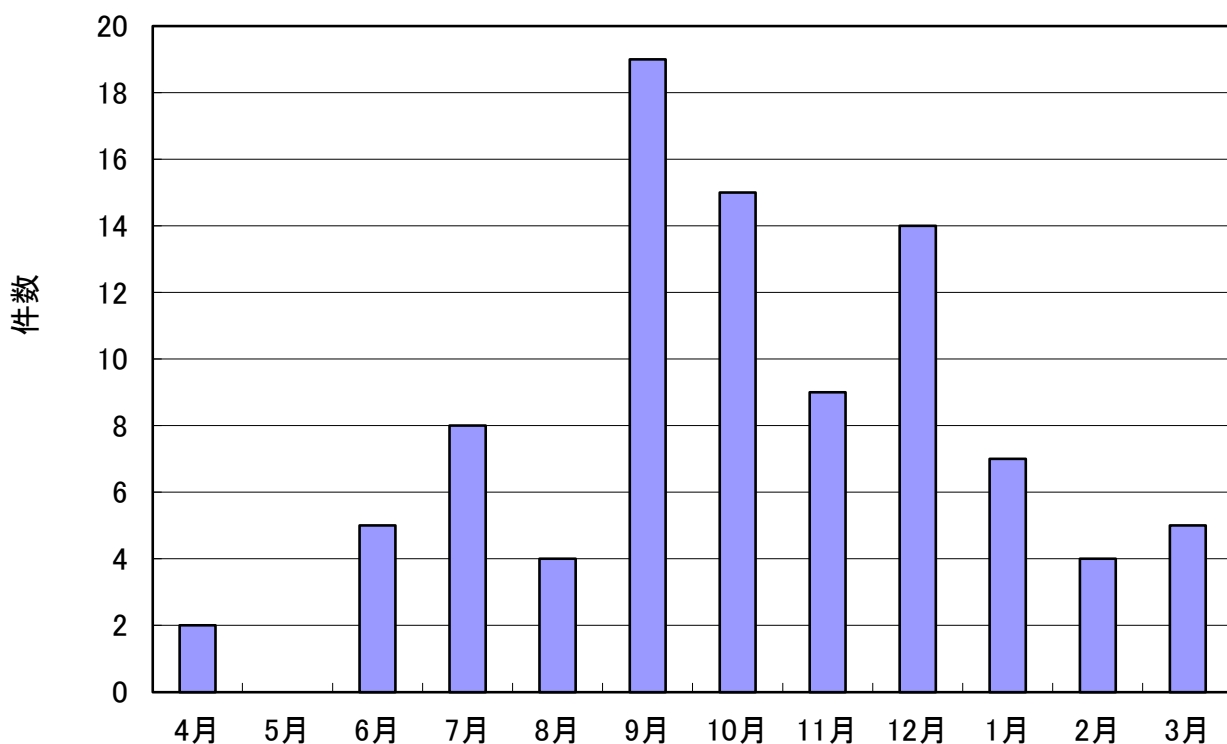

2020年度月別利用件数

2020年度機械別利用件数

※学生の設備利用状況です。(機械工作室への製作依頼は含まれておりません。)