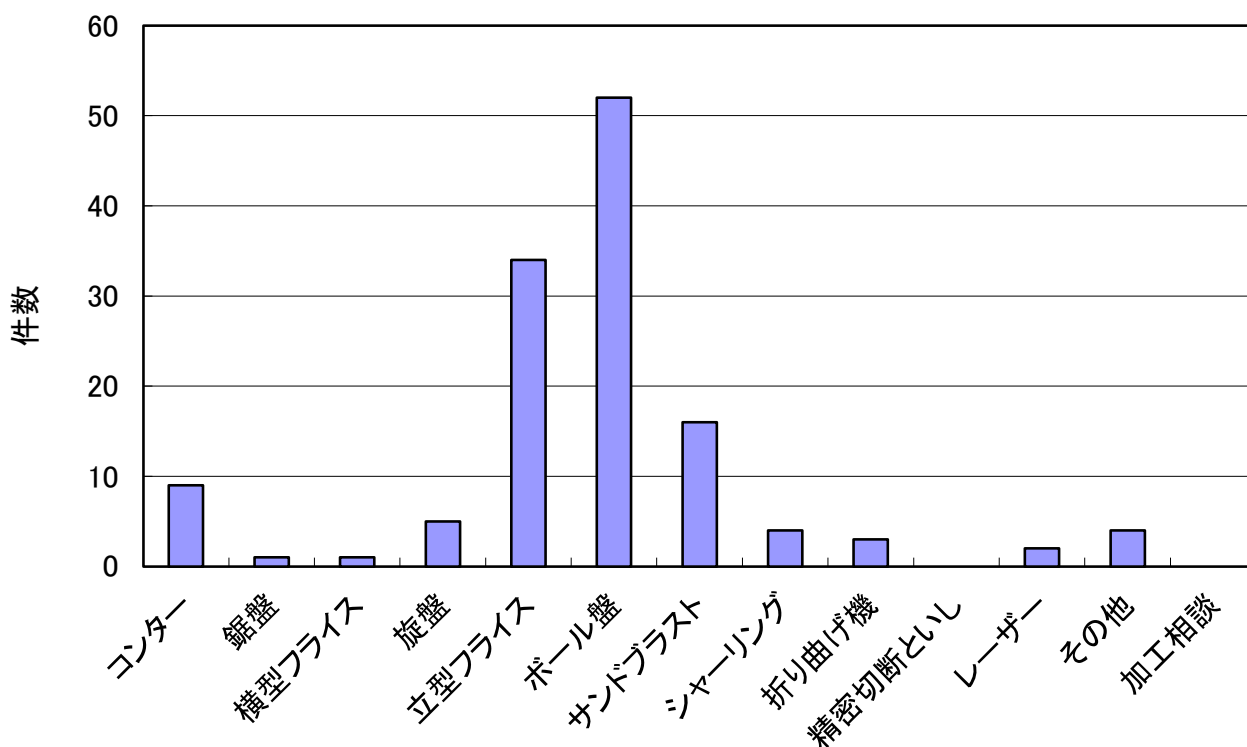

2020年度月別利用件数

2020年度機械別利用件数

※学生の設備利用状況です。(機械工作室への製作依頼は含まれておりません。)